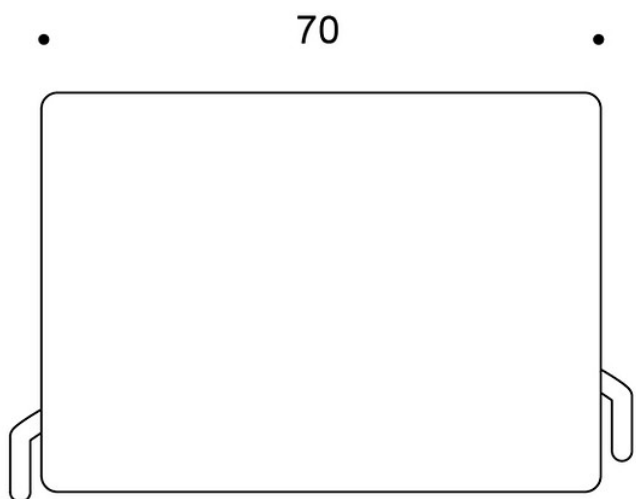

### CO2-UTSLIPP:

PreGo med hjul, 70x50: 26,67 kg CO<sub>2</sub>e

Tegning:

78

72

52

70

50